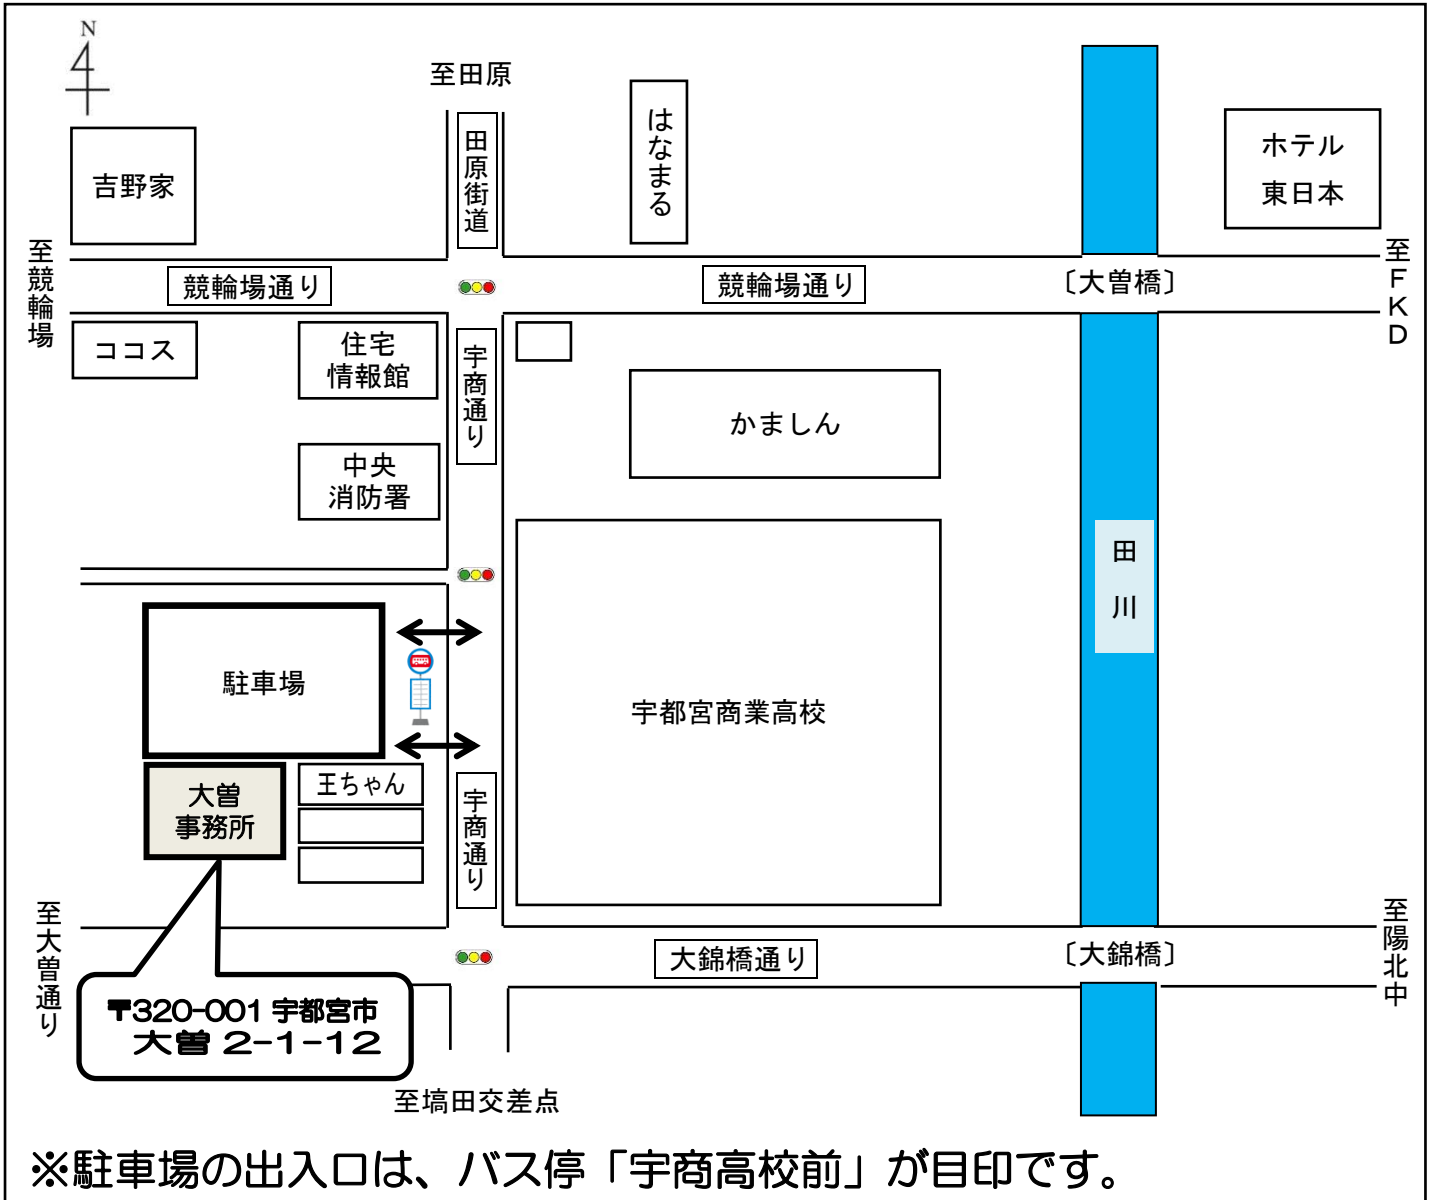

栃木県議会議員

斉藤たかあき後援会【大曾事務所】

※駐車場の出入口は、バス停「宇商高校前」が目印です。

皆様方には、日頃から大変お世話になっております。このたび、上記の通り、**斉藤たかあき後援会【大曾事務所】**を3月より開設する運びとなりました。ぜひともお近くをお通りの際など、お立ち寄りいただければ幸いに存じます。なお【開所式】は下記の通り行いますので、あわせてお知らせ申し上げます。

【事務所開き】

日時 2019年3月10日(日) 午前 10:00~

ところ 斉藤たかあき後援会【大曾事務所】

宇都宮市大曾2-1-12 ☎028-623-5611

※田原街道沿い「宇商高」向かいの「中華料理 王ちゃん」奥の白い建物です。