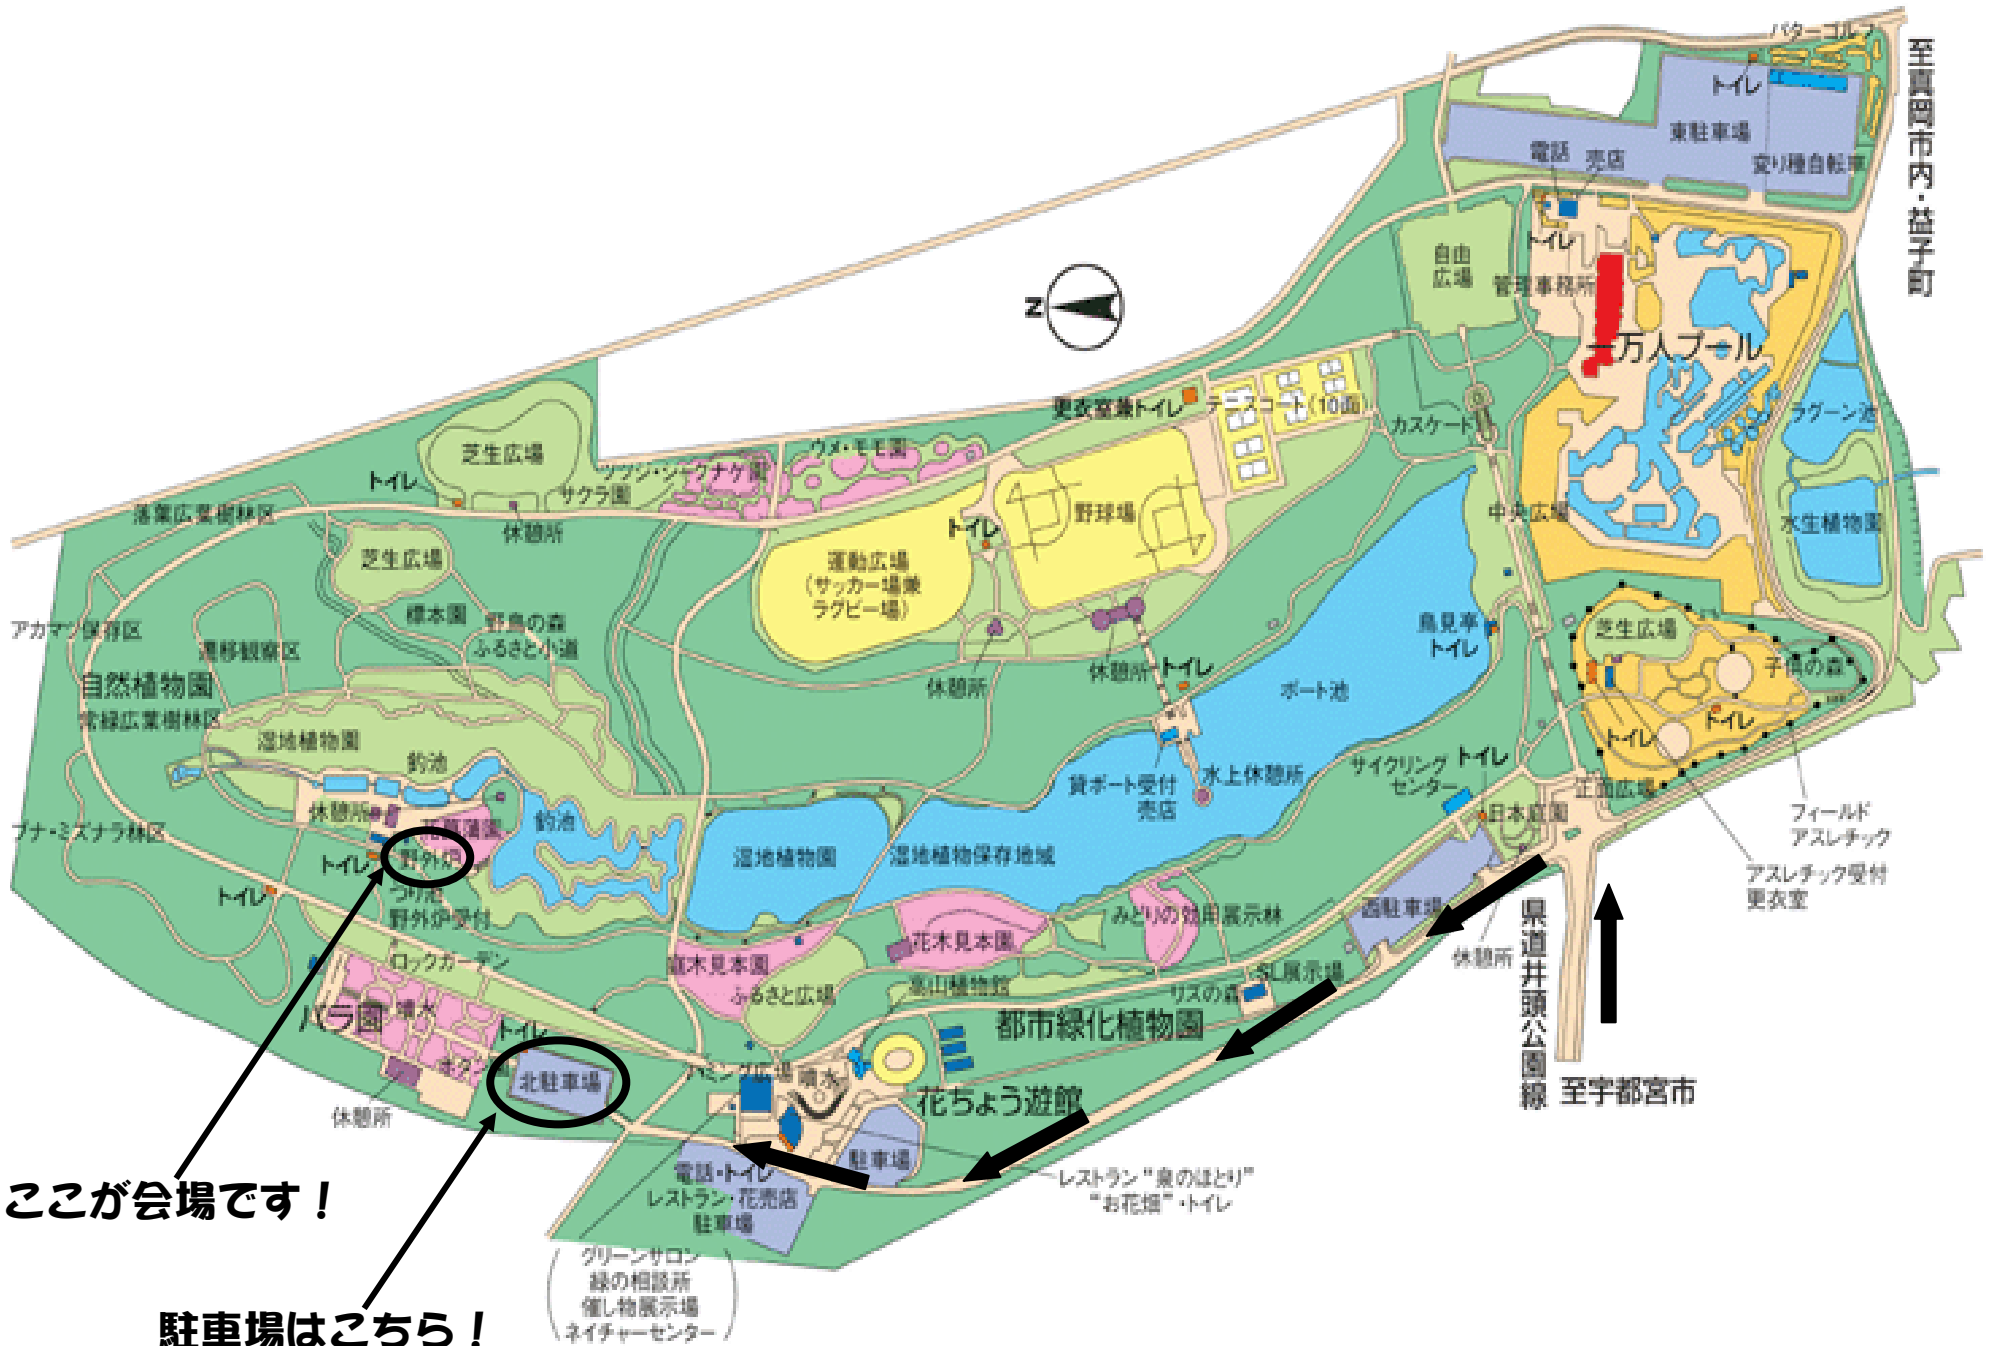

至買田市内・益子町

ここが会場です！

駐車場はこちら！

グリーンサロン
緑の相談所
催し物展示場
ネイチャーセンター

レストラン「奥のぼとり」
「お花畑」・トイレ

県道井頭公園線
至宇都宮市